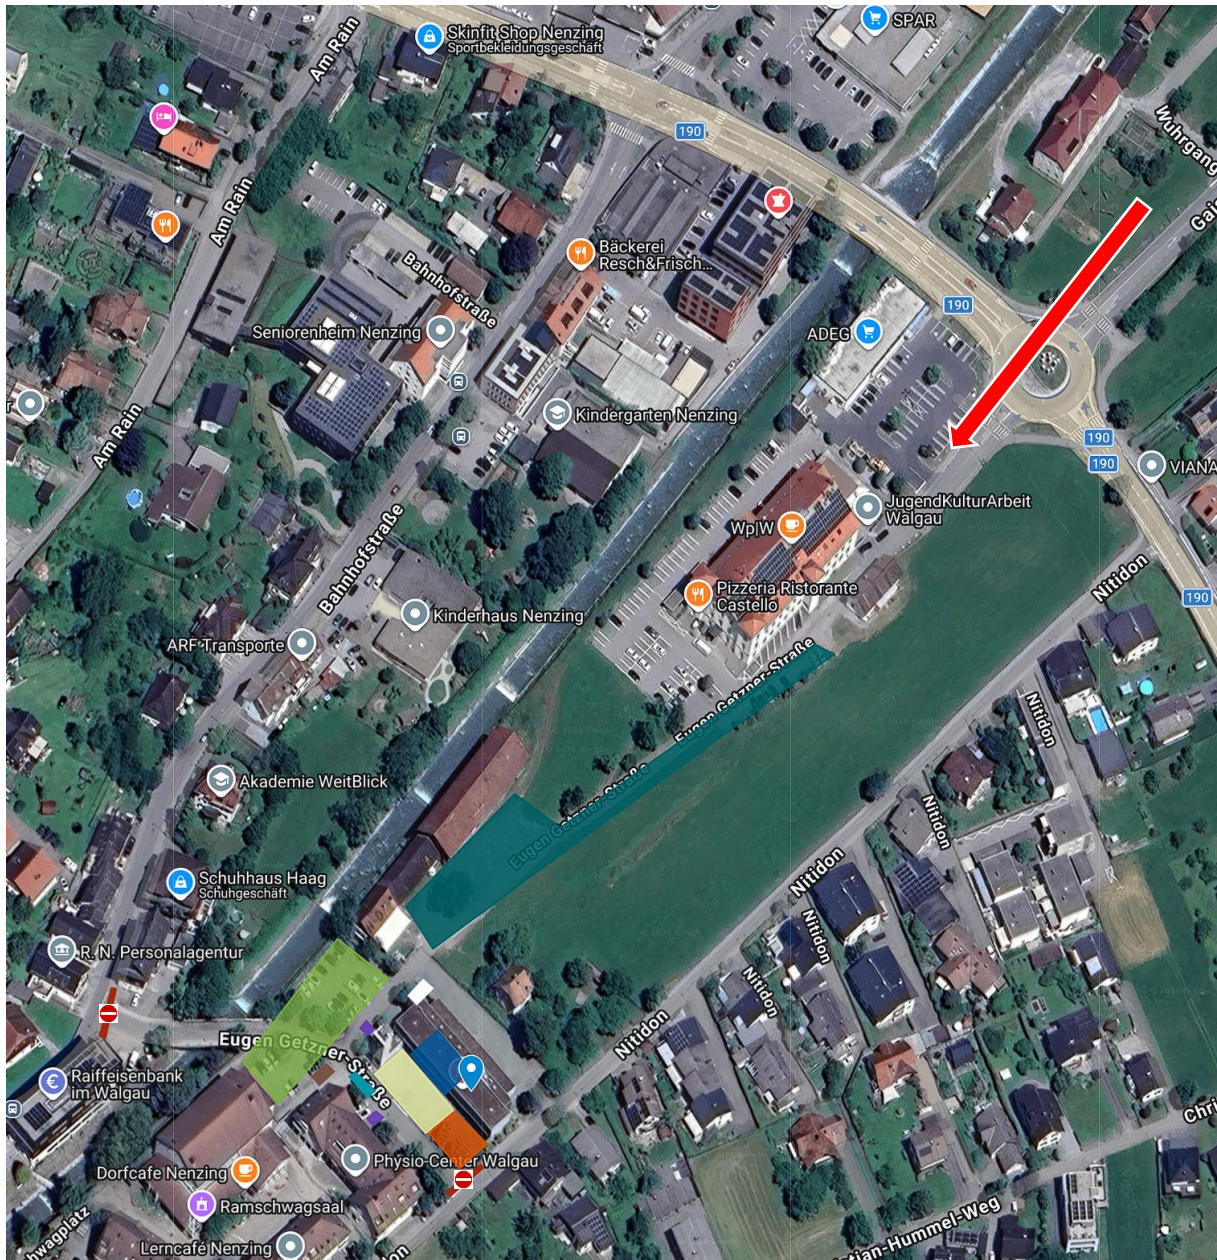

## Lageplan Nightcup Ortsfeuerwehr Nenzing:

Der Nightcup findet im Rettungszentrum Nenzing statt (6710 Nenzing Nitidon 13)

Anfahrt von A14 kommend: zweite Ausfahrt beim Kreisverkehr  
Richtung Wirtschaftspark

**S** Nightcup - Ortsfeuerw...  
stefan.wagner

Kuppelcup - Parallelbewerb, Weinlaube, Bar,  
Feuerwehr Nenzing  
5 Auftritte  
Vor 12 Tagen veröffentlicht

**TEILEN** **BEARBEITEN**

**Unbenannte Ebene**

- 📍 Rettungszentrum Nenzing
- 📍 Parkplatz
- 📍 Weinlaube
- 📍 Feiertzeit
- 📍 Bewerberbahnen
- 📍 Bierinsel
- 📍 Bierinsel
- 📍 Strahlensperre
- 📍 Strahlensperre
- 📍 WC Container
- 📍 Bonkassa
- 📍 Bar Eingang
- 📍 Aufwärmplatz